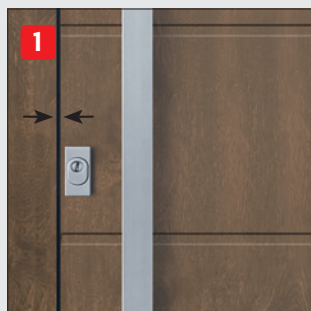

- Flächenbündig und daher besonders pflegeleicht präsentiert sich die Hautürserie A800 in einer modernen, robusten und hochwertigen Optik.