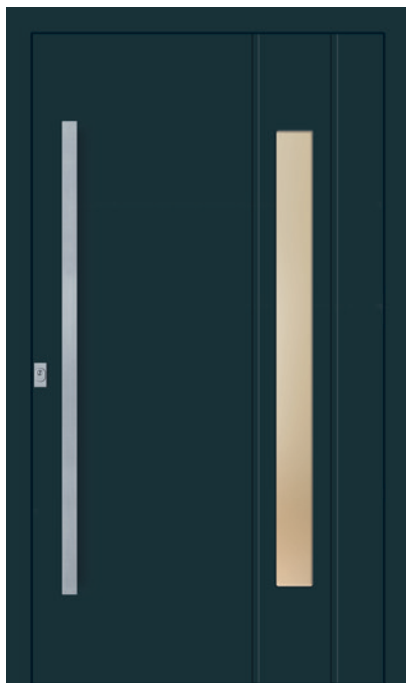

Modell A811 S4

Abbildung in anthrazit

Oberfläche Sandstruktur ähnl. RAL ▶

Modell A811 S4			
Außen und Innen	Art. Nr. / DIN	cm-genau Standardmaß €	cm-genau Sondergrößen €
Sandstruktur-Dekore			
weiß	58813115/6	2.917,-	3.145,-
anthrazit	58833115/6		
basaltgrau	588103115/6		
terrabraun	588113115/6		
Holz-Dekore			
nussbaum	588123115/6	3.208,-	3.436,-
mooreiche	588133115/6		
golden oak	58883115/6		

5 =
DIN
LINKS

6 =
DIN
RECHTS

cm-genau Standardmaß

Breite 88 - 114 cm
Höhe 197 - 220 cm

cm-genau Sondergrößen

Breite 88 - 124 cm
Höhe 197 - 230 cm

Inklusive Zubehör

- Edelstahlstoßgriff 40 x 20 x 1400 mm
- Edelstahl Innendrücker
- 2 Rosetten
- Winkhaus-Zylinder mit Not- und Gefahrenfunktion (5 Schlüssel)

Ansicht von innen

9016 weiß	7016 anthrazit	7012 basaltgrau	8028 terrabraun	holzähnlich nussbaum	holzähnlich mooreiche	holzähnlich golden oak