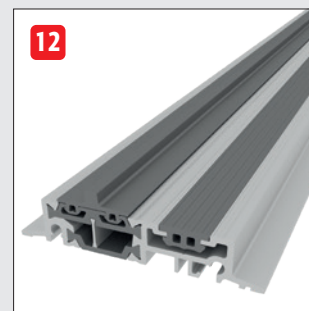

- Das Türblatt mit 57 mm dicker Aluminium-Sandwichfüllung und einem starken, dicken Aluminium-Außendeck sorgen für sehr gute Wärmedämmung und hohe Sicherheit.

- Die Sperre auf der Bandseite der Haustür erschwert, zusätzlich zu den massiven Bändern und der durchgehenden Schließleiste, das Aushebeln des Türblattes.