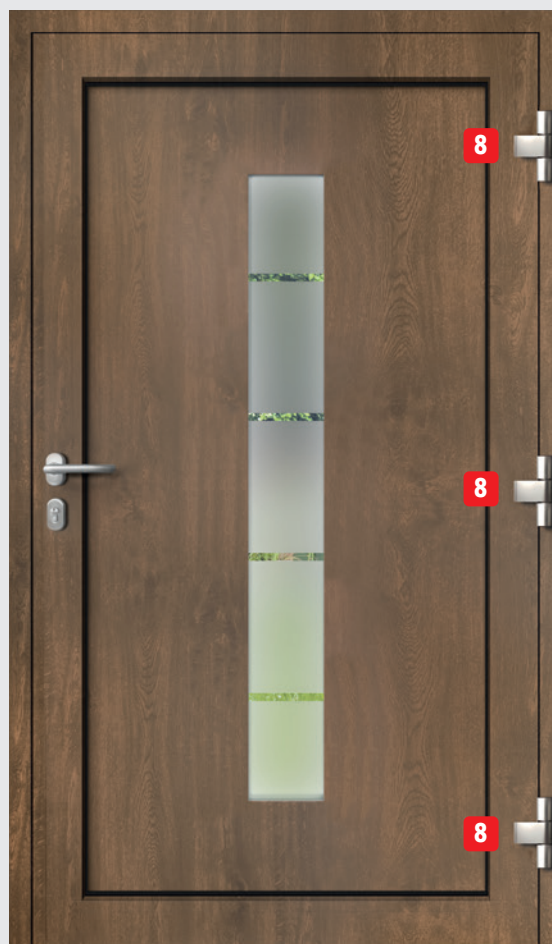

57 mm Aluminium-Sandwichfüllung

Eine Aushebel-sperre

Satinato
(Standardglas)

Klarglas (Sonderglas)
Aufpreis 100,- €

Mastercarré (Sonderglas)
Aufpreis 100,- €

Automatikschloss
(4 Schwenkriegel)

Tagesfalle

- 1 Flächenbündiges Türblatt
- 2 Aluminium-Sandwichfüllung 57 mm
- 3 Profil Rahmen, Flügel 77 mm thermisch getrennt (Rahmenbreite: 70 mm)
- 4 **5 Jahre** Garantie
- 5 Ud-Wert: **1,0 W/m²K**
- 6 3-fach Sicherheits-Wärmeschutzverglasung (P4A Scheibe außen), Ug: 0,5 W/m²K
- 7 Standardglas: Satinato
Sonderglas: Klarglas oder Mastercarré (Sonderglas, Aufpreis 100,- €)
- 8 Deckstärke außen: 3 mm
Deckstärke innen: 1,5 mm
- 9 3 Bänder 3-dimensional verstellbar, 3-teilig, silberfarben oder weiß
- 10 Winkhaus Automatik-Schwenkriegelschloss mit 4 Schwenkriegeln (5-fach Verriegelung)
- 11 Durchgehende Schließleiste mit Metalltaschen, inkl. Tagesfalle
- 12 3 Dichtungsebenen
- 13 Alu-Bodenschwelle thermisch getrennt
- 14 Edelstahl-Applikationen
- 15 Aushebelsperre auf der Bandseite

Detailansicht:

Schwere Bänder in **weiß**, nur für weiße Haustüren.

- 3-dimensional verstellbar
- 3-teilig

In **silber**, für alle Haustüren außer weiß.

Dekor/Farbe: innen und außen identisch.

- Flächenbündig und daher besonders pflegeleicht präsentiert sich die Hautürserie A800 in einer modernen, robusten und hochwertigen Optik.

- Das Türblatt mit 57 mm dicker Aluminium-Sandwichfüllung und einem starken, dicken Aluminium-Außendeck sorgen für sehr gute Wärmedämmung und hohe Sicherheit.

- Die Sperre auf der Bandseite der Haustür erschwert, zusätzlich zu den massiven Bändern und der durchgehenden Schließleiste, das Aushebeln des Türblattes.

- Die thermisch getrennte Bodenschwelle aus robustem und pflegeleichtem Aluminium. Keine Kältebrücke zwischen innen und außen.

- Durch einfache Betätigung eines Riegels, kann die Haustür dauerhaft geöffnet bleiben.