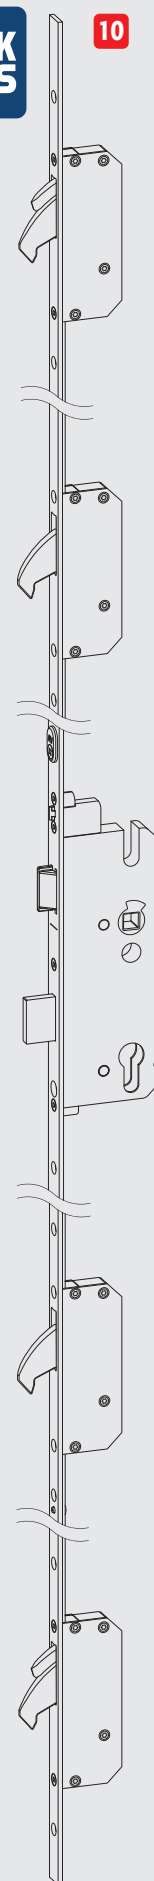

Ud-Wert
1,0

cm
genau

77 mm
Profilstärke
Rahmen/Flügel

Inklusive
Griff und
Zylinder

5
Jahre
Garantie

ALU

RC2
EXTRASICHER

1. 1 Flächenbündiges Türblatt
2. 2 Aluminium-Sandwichfüllung 57 mm
3. 3 Profil Rahmen, Flügel 77 mm thermisch getrennt (Rahmenbreite: 70 mm)
4. 4 **5 Jahre** Garantie
5. 5 Ud-Wert: **1,0 W/m²K**
6. 6 3-fach Sicherheits-Wärmeschutzverglasung (P4A Scheibe außen), Ug: 0,5 W/m²K
7. 7 Standardglas: Satinato
   Sonderglas: Klarglas oder Mastercarré (Sonderglas, Aufpreis 100,- €)
8. 8 Deckstärke außen: 3 mm
   Deckstärke innen: 1,5 mm
9. 9 3 Bänder 3-dimensional verstellbar, 3-teilig, silberfarben oder weiß
10. 10 Winkhaus Automatik-Schwenkriegelschloss mit 4 Schwenkriegeln (5-fach Verriegelung)
11. 11 Durchgehende Schließleiste mit Metalltaschen, inkl. Tagesfalle
12. 12 3 Dichtungsebenen
13. 13 Alu-Bodenschwelle thermisch getrennt
14. 14 Edelstahl-Applikationen
15. 15 Aushebelsperre auf der Bandseite

Detailansicht: