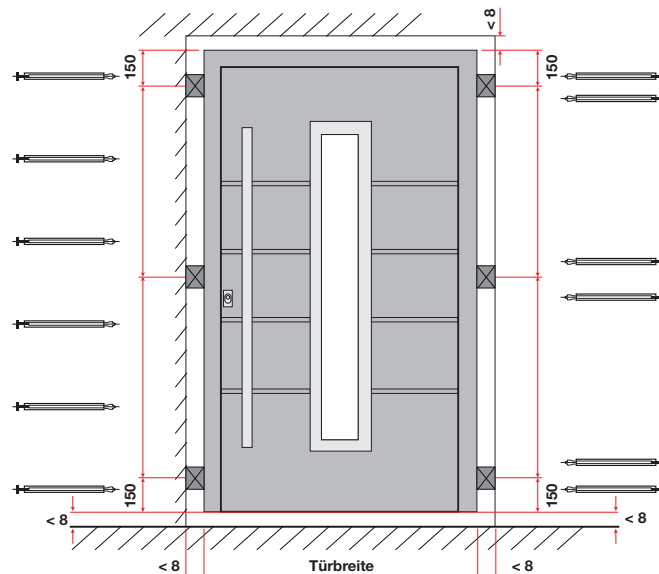

Aufmaßhilfe:

Umlaufendes Spaltmaß (Abstand zwischen Mauerwerk und Türrahmen) max. 8 mm. Dübelpositionen: Bandseitig ca. 150 mm von oben/unten, bzw. ca. 5 cm oben/unterhalb von jedem Band (6 Dübel). Schlossseitig ca. 150 mm von oben/unten + jeweils in Höhe der Schwenkriegel (6 Dübel) = **Gesamt 12 Dübel**.

Bitte beachten Sie, dass für die fachgerechte Montage der Tür das Spaltmaß zwischen Türrahmen und Mauerwerk umlaufend nicht größer als 8 mm sein soll.