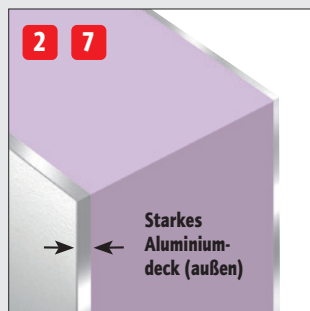

57 mm Aluminium-Sandwichfüllung

Eine Aushebel-sperre

Satinato
(Standardglas)

Klarglas (Sonderglas)
Aufpreis 100,- €

Mastercarré (Sonderglas)
Aufpreis 100,- €

Automatikschloss
(4 Schwenkriegel)

Tagesfalle

- 1 Flächenbündiges Türblatt
- 2 Aluminium-Sandwichfüllung 57 mm
- 3 Profil Rahmen, Flügel 77 mm thermisch getrennt (Rahmenbreite: 70 mm)
- 4 **5 Jahre** Garantie
- 5 Ud-Wert: **1,0 W/m²K**
- 6 3-fach Sicherheits-Wärmeschutzverglasung (P4A Scheibe außen), Ug: 0,5 W/m²K
- 7 Standardglas: Satinato
Sonderglas: Klarglas oder Mastercarré (Sonderglas, Aufpreis 100,- €)
- 8 Deckstärke außen: 3 mm
Deckstärke innen: 1,5 mm
- 9 3 Bänder 3-dimensional verstellbar, 3-teilig, silberfarben oder weiß
- 10 Winkhaus Automatik-Schwenkriegelschloss mit 4 Schwenkriegeln (5-fach Verriegelung)
- 11 Durchgehende Schließleiste mit Metalltaschen, inkl. Tagesfalle
- 12 3 Dichtungsebenen
- 13 Alu-Bodenschwelle thermisch getrennt
- 14 Edelstahl-Applikationen
- 15 Aushebelsperre auf der Bandseite

Detailansicht:

Schwere Bänder in **weiß**, nur für weiße Haustüren.

- 3-dimensional verstellbar
- 3-teilig

In **silber**, für alle Haustüren außer weiß.

Dekor/Farbe: innen und außen identisch.

- Flächenbündig und daher besonders pflegeleicht präsentiert sich die Hautürserie A800 in einer modernen, robusten und hochwertigen Optik.

- Das Türblatt mit 57 mm dicker Aluminium-Sandwichfüllung und einem starken, dicken Aluminium-Außendeck sorgen für sehr gute Wärmedämmung und hohe Sicherheit.

- Die Sperre auf der Bandseite der Haustür erschwert, zusätzlich zu den massiven Bändern und der durchgehenden Schließleiste, das Aushebeln des Türblattes.