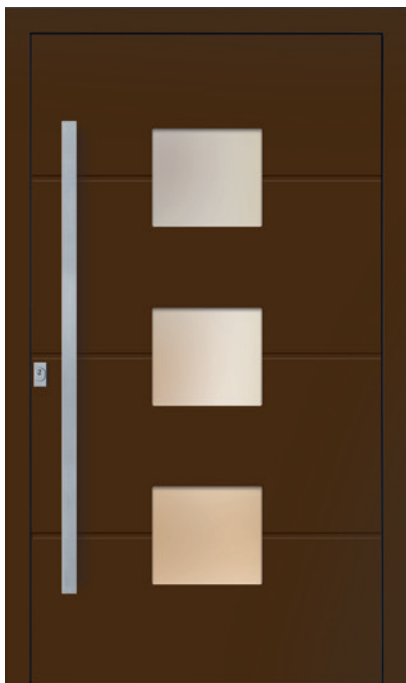

Modell A815 S4

Abbildung in terra Braun

Oberfläche Sandstruktur ähnl. RAL ▶

Modell A815 S4			
Außen und Innen	Art. Nr. / DIN	cm-genau Standardmaß €	cm-genau Sondergrößen €
Sandstruktur-Dekore			
weiß	58813155/6	2.991,-	3.219,-
anthrazit	58833155/6		
basaltgrau	588103155/6		
terra Braun	588113155/6		
Holz-Dekore			
nussbaum	588123155/6	3.282,-	3.509,-
mooreiche	588133155/6		
golden oak	58883155/6		

5 =
DIN
LINKS

6 =
DIN
RECHTS

cm-genau Standardmaß

Breite 88 - 114 cm
Höhe 197 - 220 cm

cm-genau Sondergrößen

Breite 88 - 124 cm
Höhe 197 - 230 cm

Inklusive Zubehör

- Edelstahlstoßgriff 40 x 20 x 1400 mm
- Edelstahl Innendrucker
- 2 Rosetten
- Winkhaus-Zylinder mit Not- und Gefahrenfunktion (5 Schlüssel)

Ansicht von innen

	9016 weiß		7016 anthrazit		7012 basaltgrau		8028 terra Braun		holzähnlich nussbaum		holzähnlich mooreiche		holzähnlich golden oak